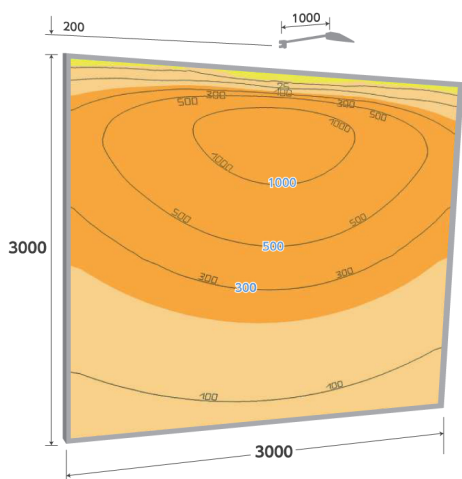

照度分布図(1灯)

- サインボード: 3m×3m
- 器具形式: Flood UNI 100W×1灯